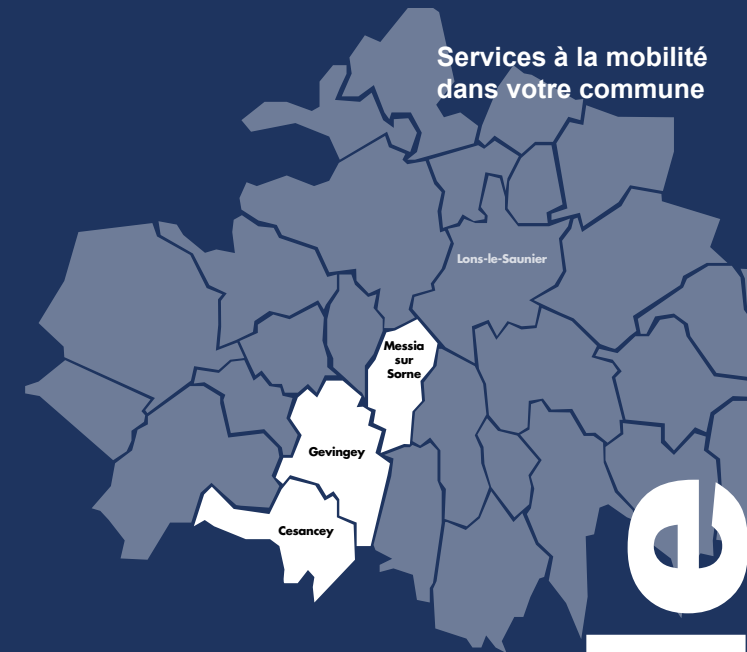

Boutique Mobilité

Info et titres Tallis & Mobigo
31 Av Thurel Lons-le-Saunier – Lundi à vendredi 9h/17h

Services à la mobilité
dans votre commune